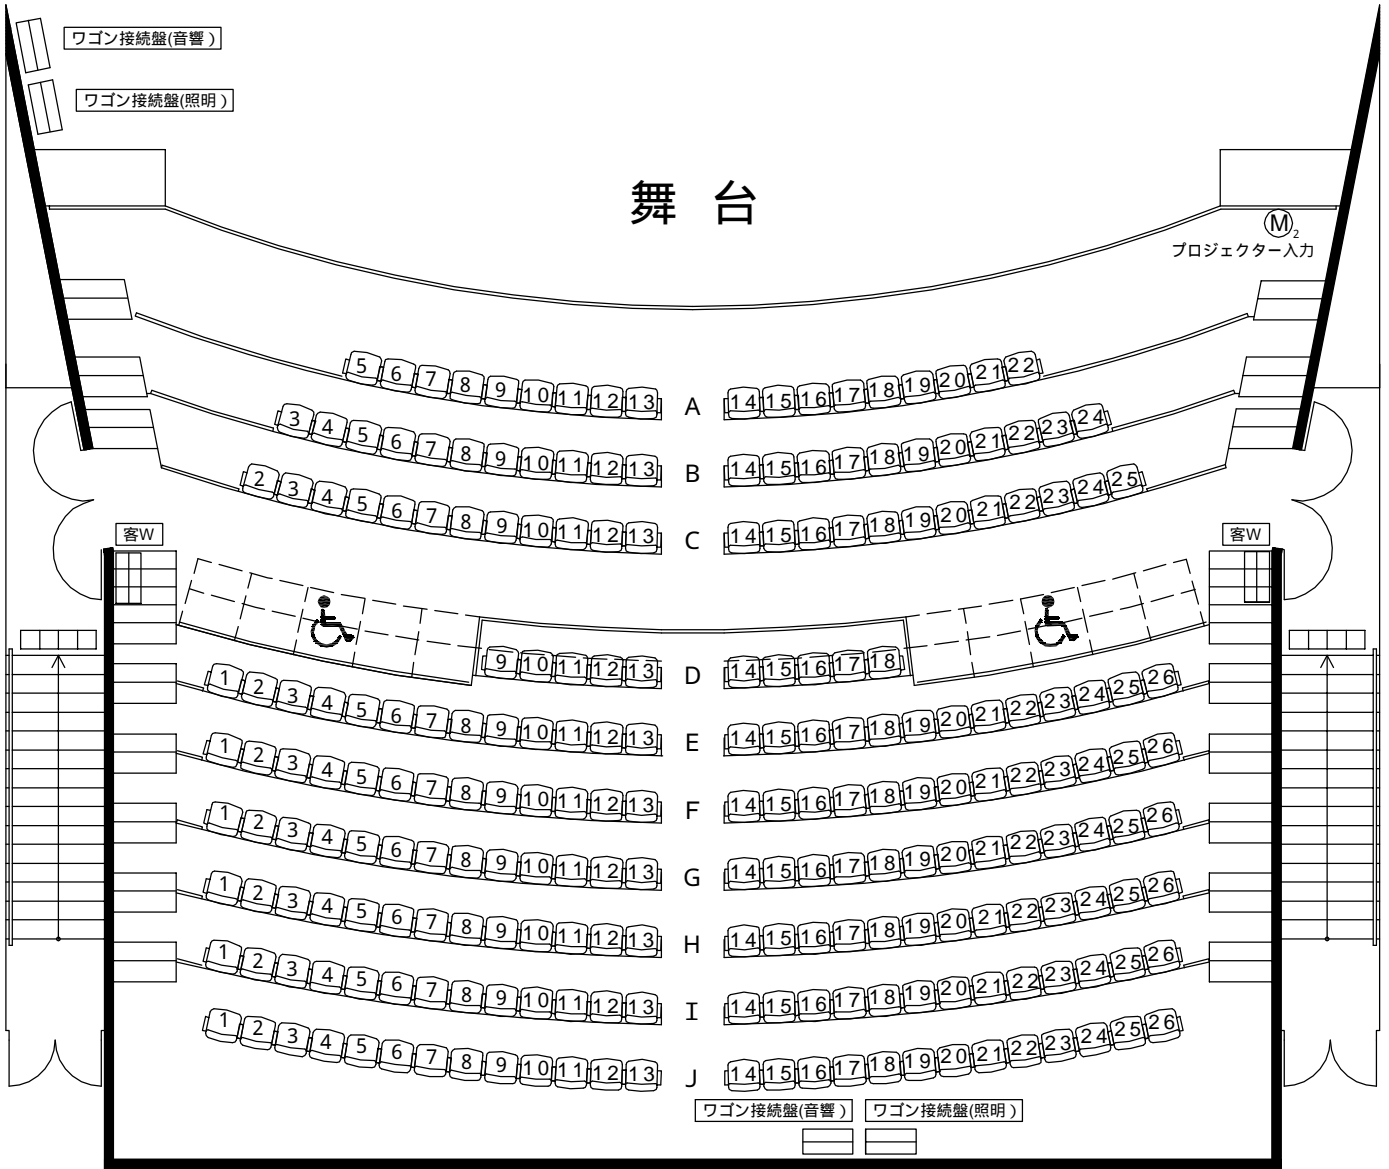

きらめきみなと館 小ホール 客席平面図

客席総数 230席

 は車椅子で座れる席